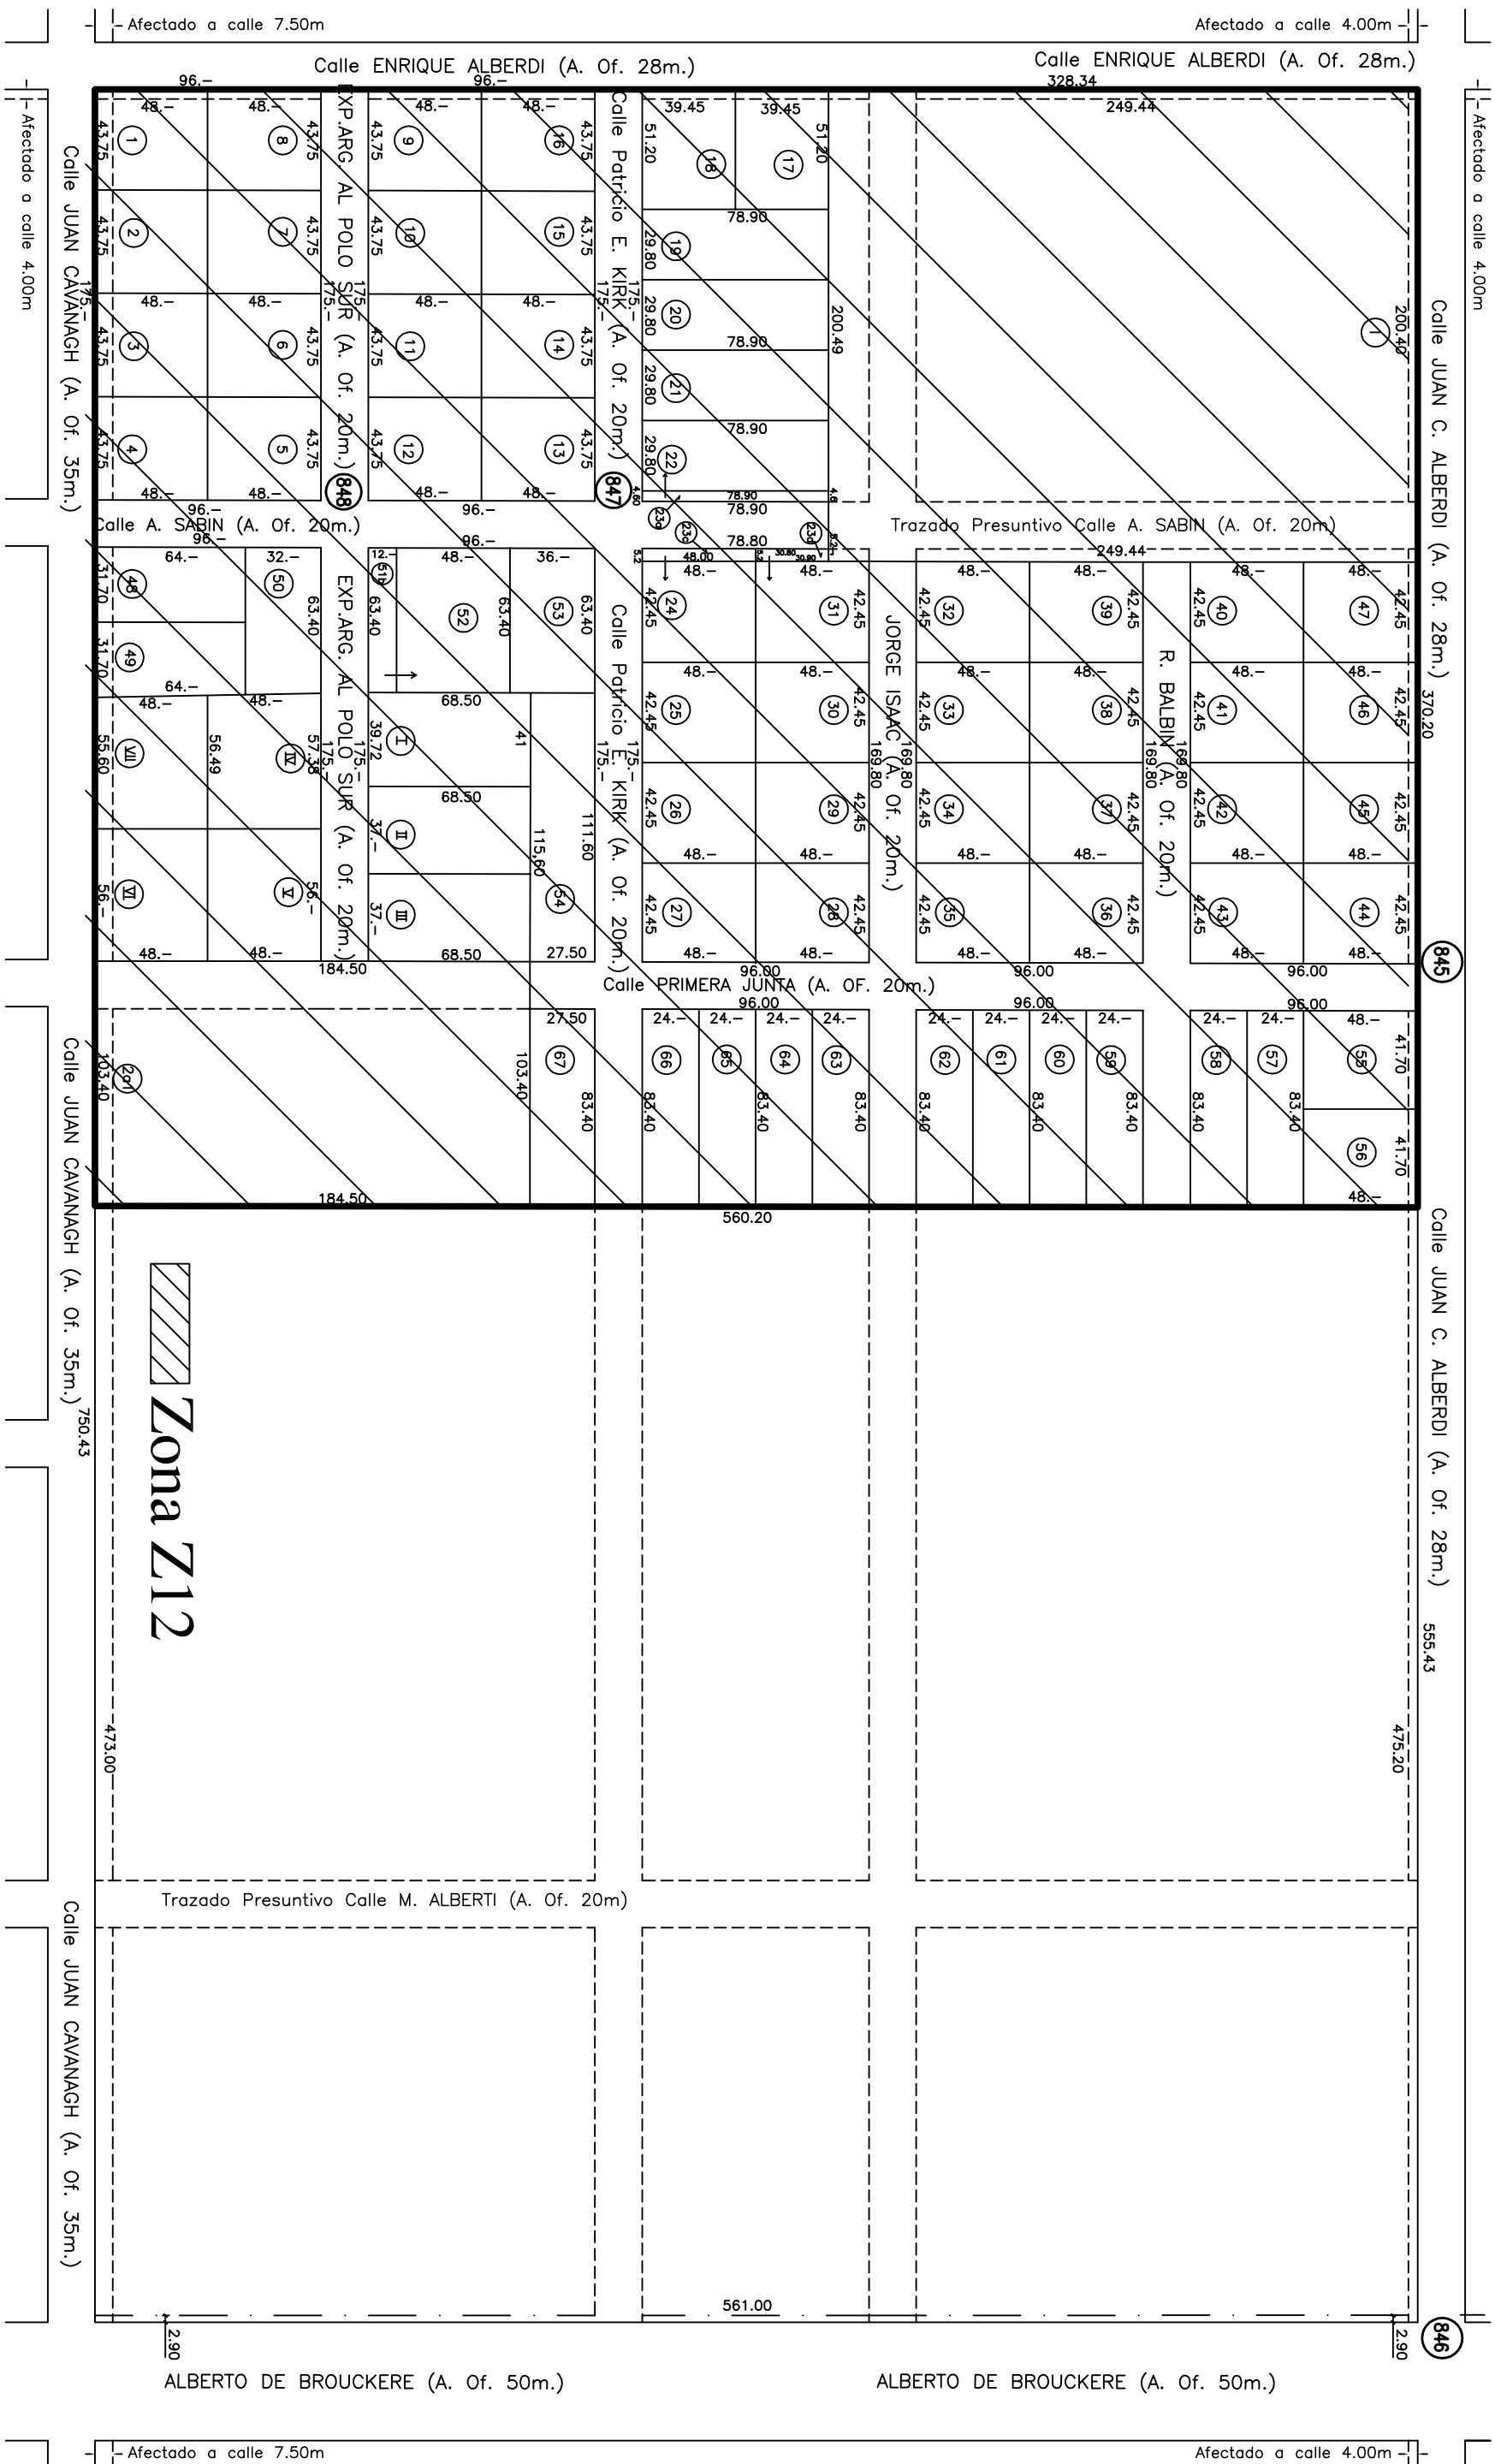

ANEXO GRÁFICO - PLANO Nº 3

CATASTRO GEOMETRICO PARCELARIO
MUNICIPALIDAD DE VENADO TUERTO
DIVISION CATASTRO
ESCALA GRAFICA

Zona Z12

--- SERVIDUMBRE DE ELECTRODUCTO
En esta zona no se pueden realizar ningun tipo de construcciones, ni existir arboles, antenas, molinos, cárteles, ni moléstias de ditura superior a 4 metros.

DIV. CATASTRO - SETIEMBRE 2007
Actualización: AGOSTO 2012

CHACRA

5

ALBERTO DE BROUCKERE (A. Of. 50m.)

ALBERTO DE BROUCKERE (A. Of. 50m.)