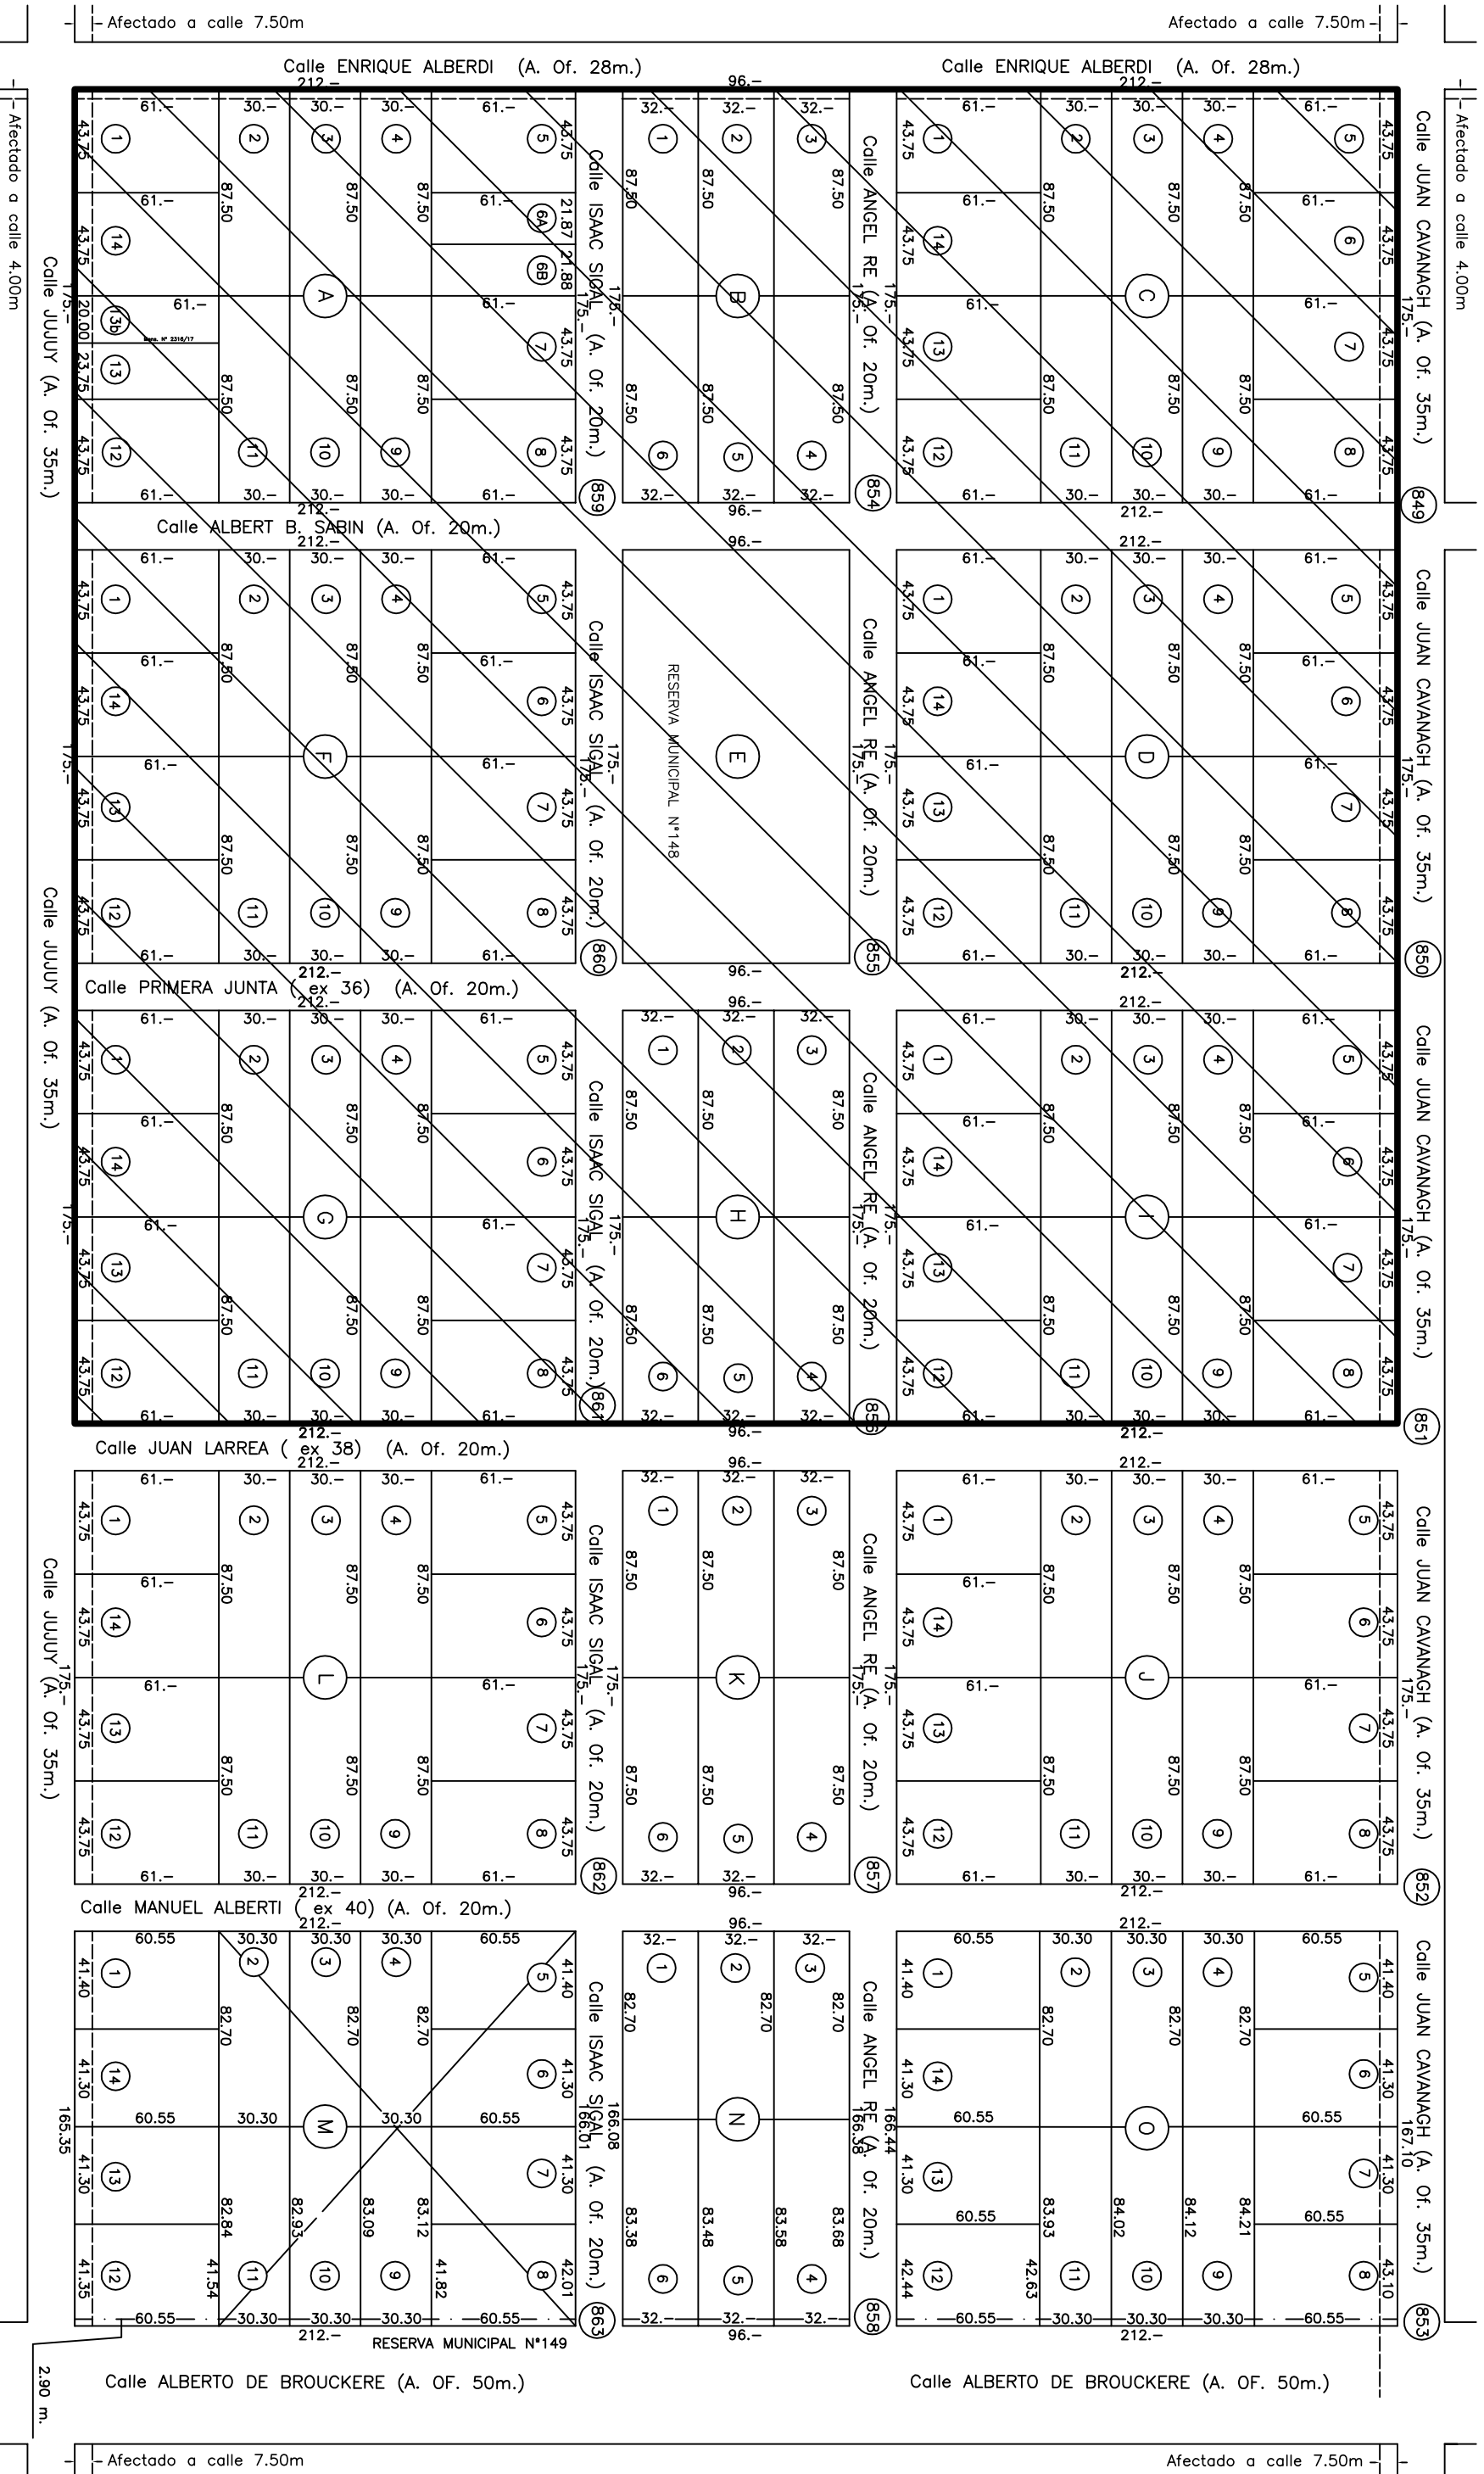

ANEXO GRÁFICO - PLANO Nº 4

SERVIDUMBRE DE ELECTRODUCTO
 En esta zona no se pueden realizar ningún tipo de construcciones, ni existir árboles, arroyos, molinos, cardenes, ni molinos de alfiler superior o 4 metros.

Zona Z12

CATASTRO GEOMETRICO PARCELARIO
 MUNICIPALIDAD DE VENADO TUERTO
 DIVISION CATASTRO
 ESCALA GRAFICA

6

CHACRA
 DIV. CATASTRO - SETIEMBRE 2007
 Actualización: AGOSTO 2012