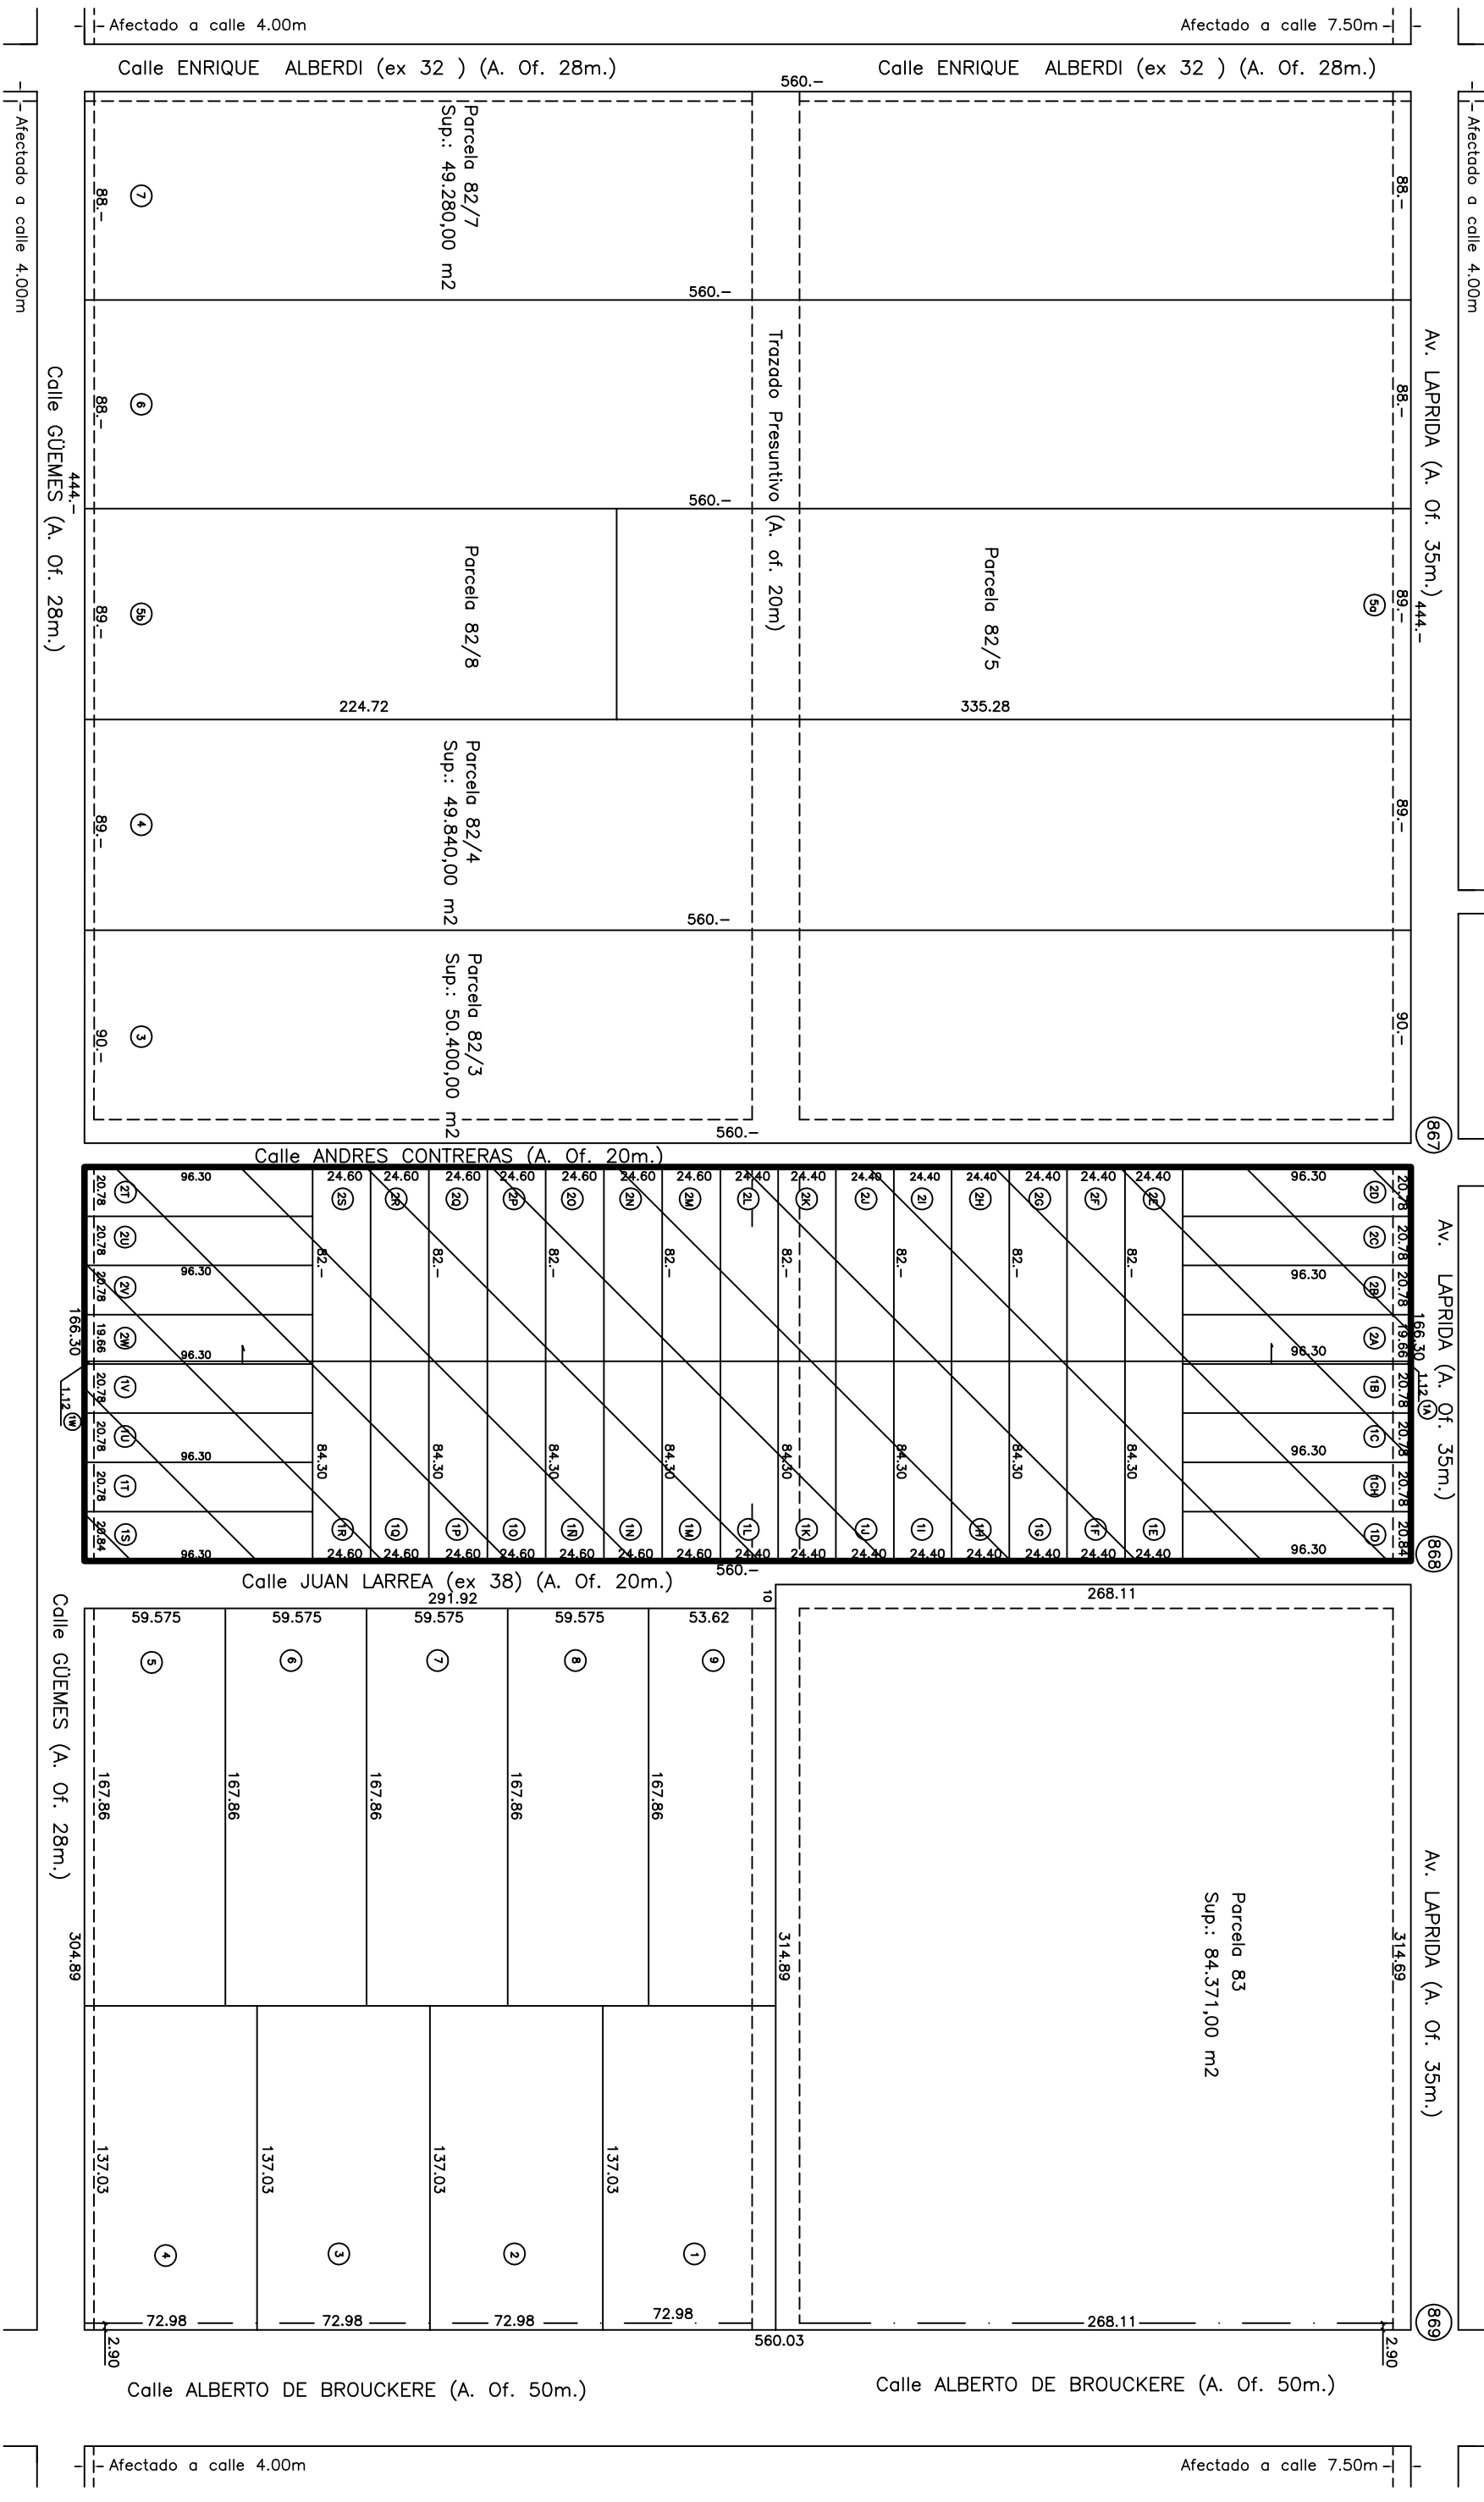

# ANEXO GRÁFICO - PLANO N° 6

---SERVIDUMBRE DE ELECTRODUCTO  
 En esta zona no se pueden realizar ningún tipo de construcciones, ni existir árboles, antenas, molinos, corteses, ni molinos de altura superior a 4 metros.

**8**

**Zona Z12**

**CATASTRO GEOMETRICO PARCELARIO**  
**MUNICIPALIDAD DE VENADO TUERTO**

DIVISION CATASTRO  
 ESCALA GRAFICA

**CHACRA**  
 DIV. CATASTRO - SETIEMBRE 2007  
 Actualización: AGOSTO 2012