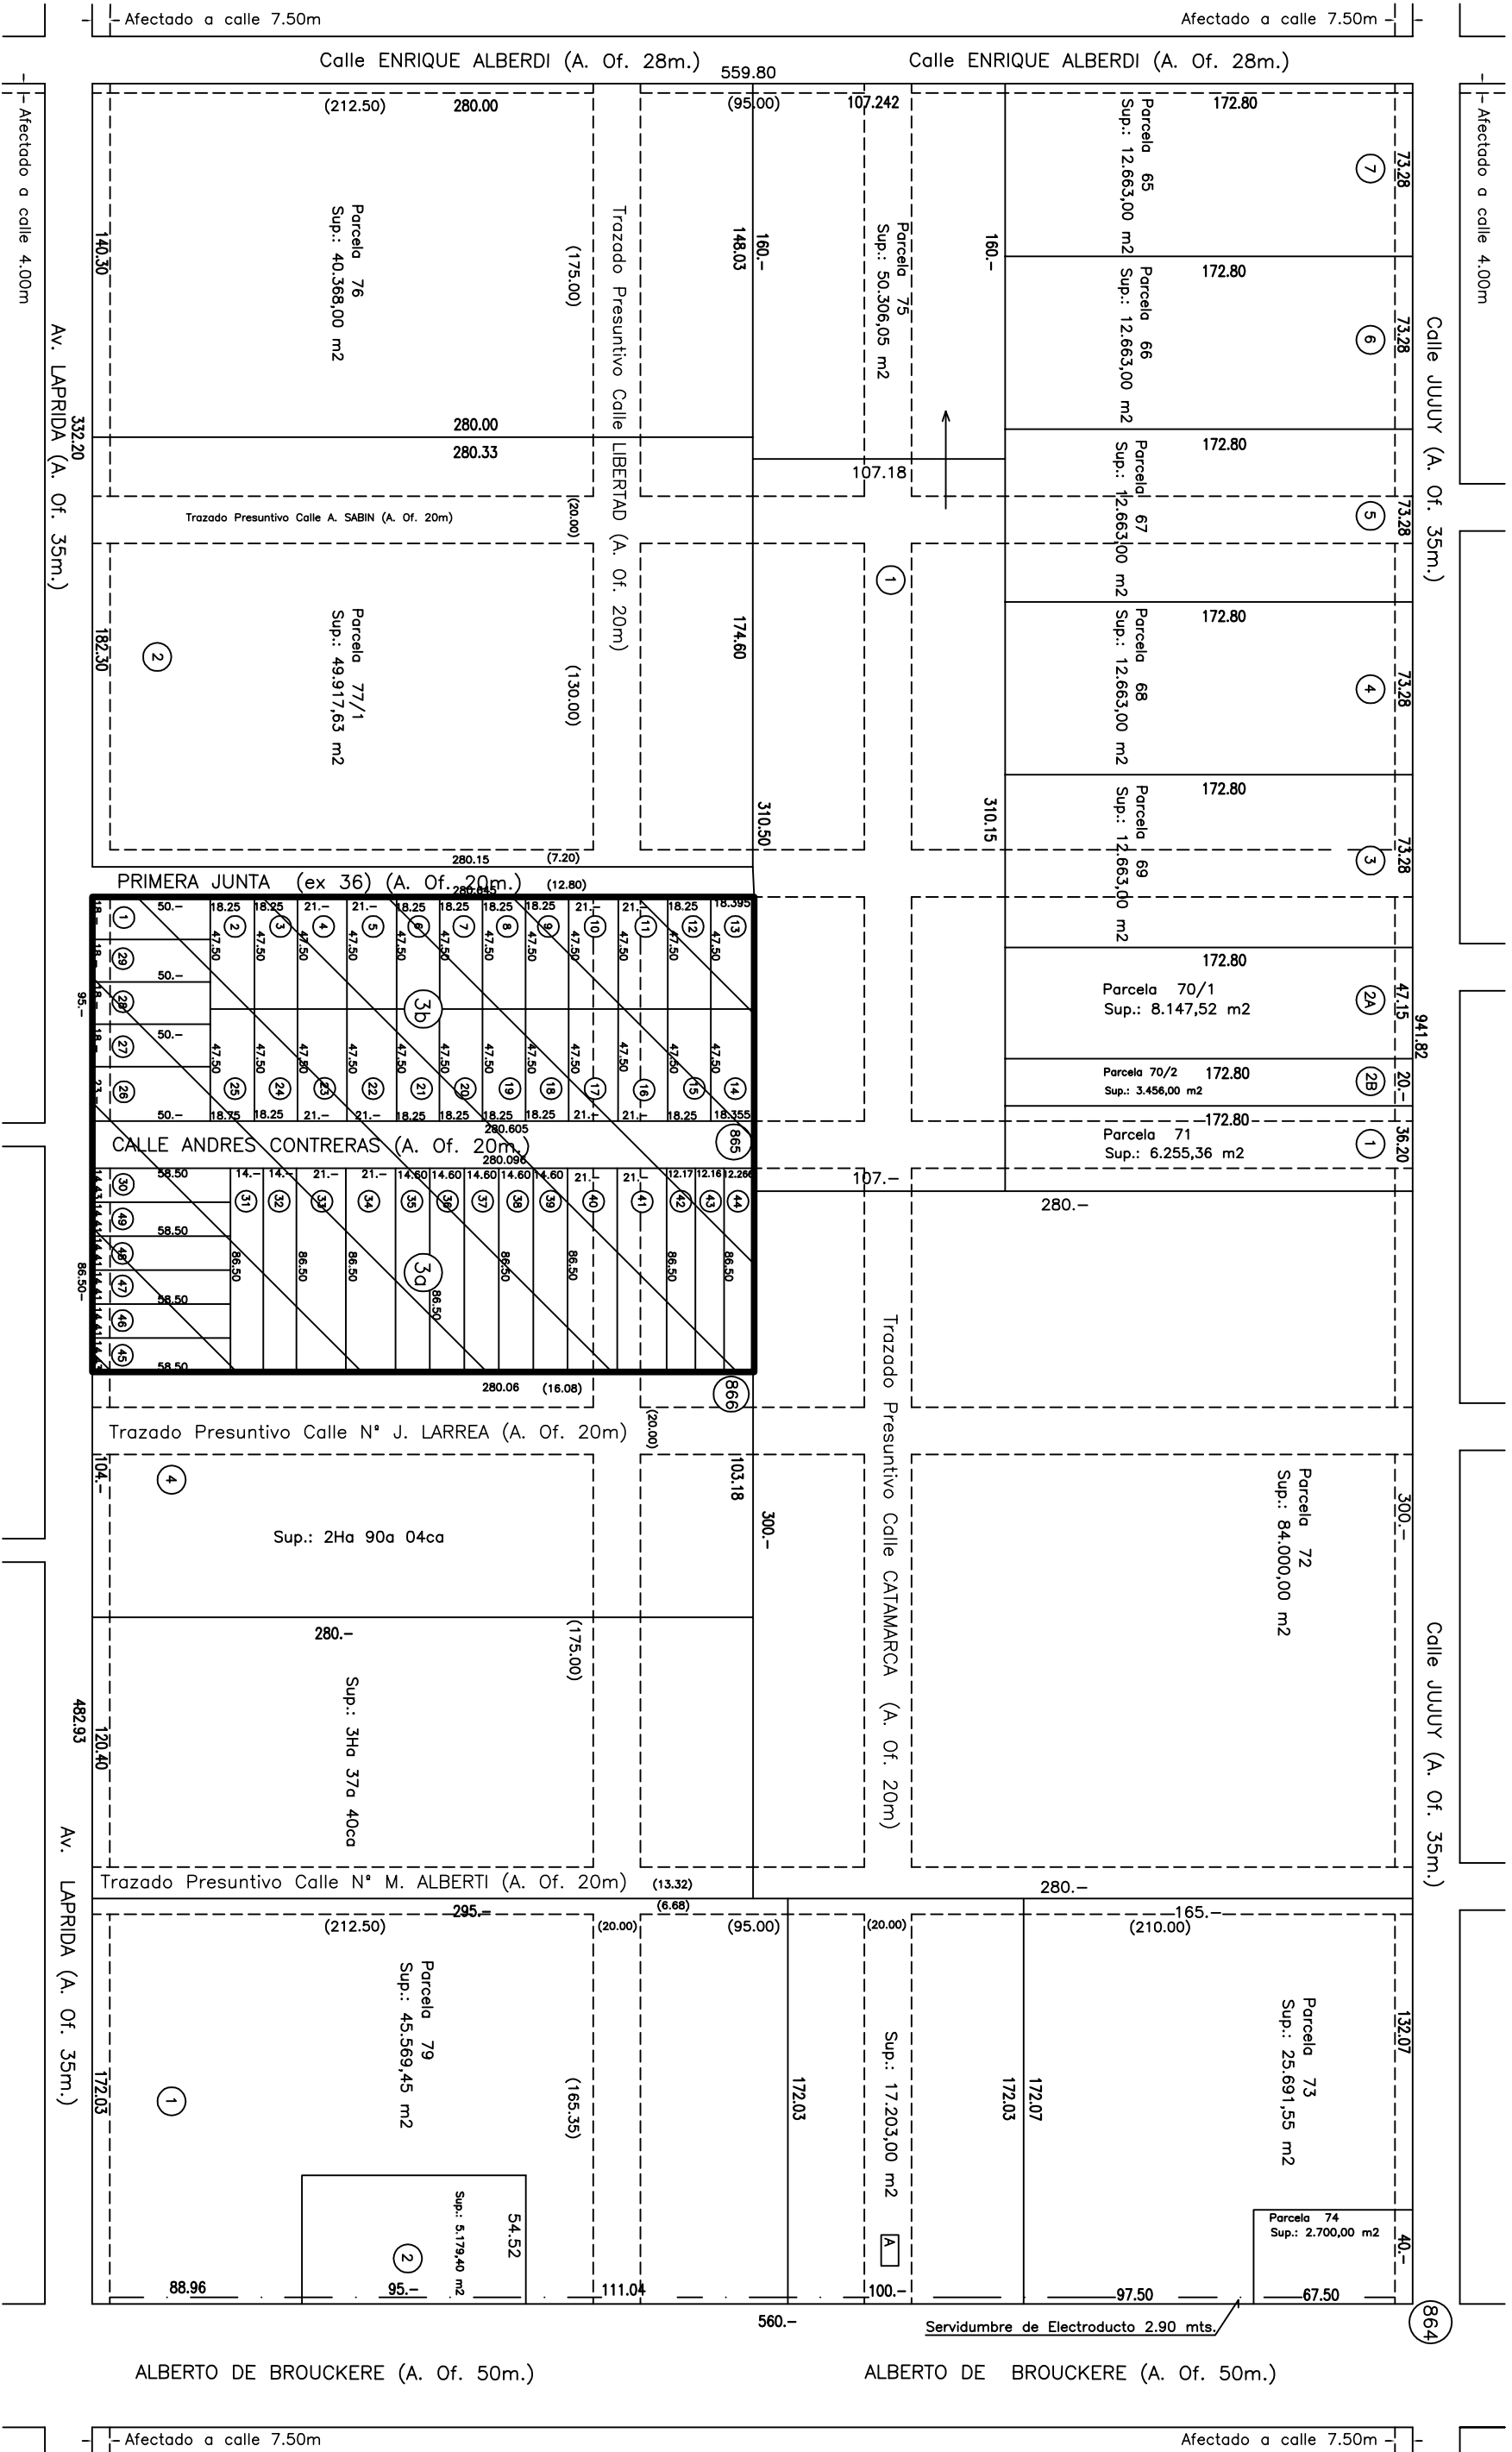

ANEXO GRÁFICO - PLANO Nº 5

Zona Z12

CATASTRO GEOMETRICO PARCELARIO
MUNICIPALIDAD DE VENADO TUERTO

DIVISION CATASTRO
ESCALA GRAFICA

SERVIDUMBRE DE ELECTRODUCTO
En esta zona no se pueden realizar ningún tipo de construcciones, ni existir árboles, antenas, molinos, cordeles, ni metales de altura superior a 4 metros.

7

CHACRA
DIV. CATASTRO - SETIEMBRE 2007
Actualización: AGOSTO 2012